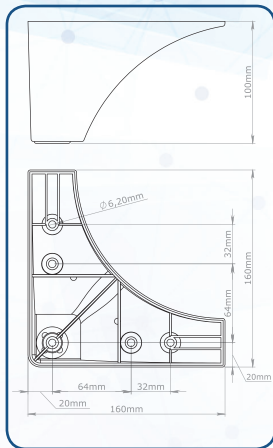

FREZYA (160x160x100)mm 111104501110162 Krom