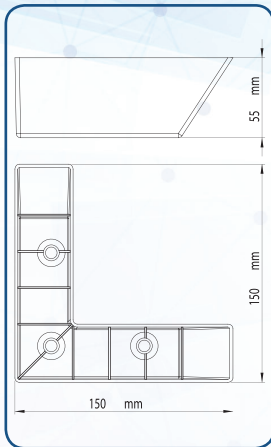

SEDİR (150x150x55) mm 111116412121463 Ağaç

Venge
111116412142863