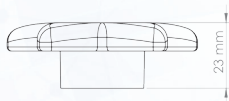

Ağaç  
124452501122360

YASEMİN 32 mm 124451801122360 Ağaç-Krom

Krom-Siyah  
124451801148160

YILDIZ 70 mm 124451904353160 Metalik

Pembe  
124451901148460

Mor  
124451901147660

Mavi  
124451901148560

Beyaz  
124451901141160