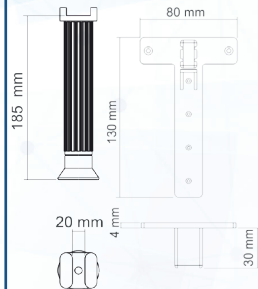

KARYOLA AYAK 6'LI TAKIM 122653481348326 Siyah
KARYOLA AYAK T PARÇA 222691081348326 Siyah