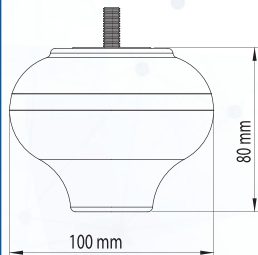

LEYLAK (100x80) mm 111109201121413 Ağaç

Beyaz
111109212141113