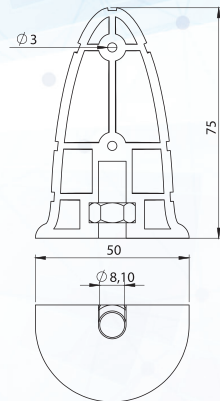

NETAKS GİZLİ AYAK BAĞLANTI PLASTİĞİ 211357481348300 Siyah