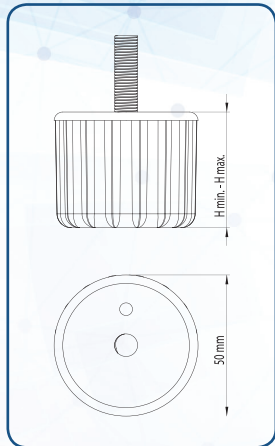

Ø	H
45	25
45	30
45	35
45	40
45	45
45	50

NETAKS AYARLI AYAK (40x60) mm	111111281348313
NETAKS AYARLI AYAK (60x80) mm	111111381348313
NETAKS AYARLI AYAK (80x100) mm	111111481348313
NETAKS AYARLI AYAK (100x120) mm	111111581348313
NETAKS AYARLI AYAK (120x140) mm	111112581348313
NETAKS AYARLI AYAK (140x160) mm	111111681348313