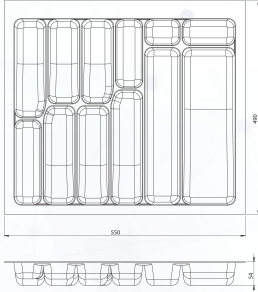

ZELVE KAŐIKLIK (550X490 mm) 126553551149102 Parlak Yüzey