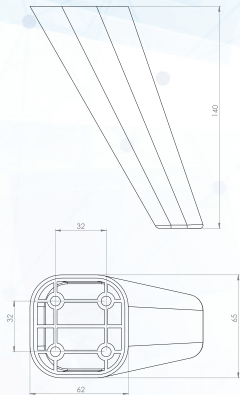

PORSUK (62x65x140) mm 111114801121662 Ağaç

beyaz
111114801149762