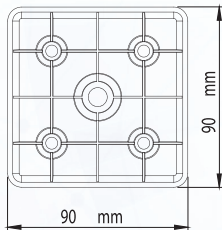

INCİR (86x86x80) mm

111106712121462

Ağaç Kordonlu

Venge
111106712142862