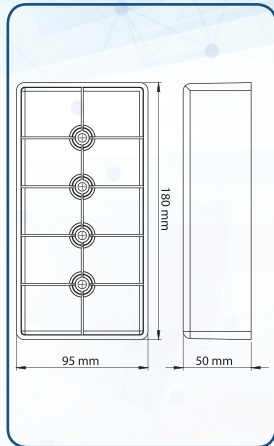

GÖKNAR (90x180x45) mm 111104801122562 Ağaç

Venge
111104812142862