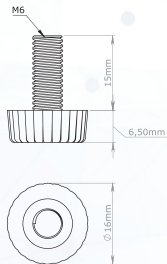

Metalik  
 111103904353113  
 111116104353113

Ø	H
65	55
70	80

ERİK (110x120) mm 111126204351213 Beyaz

Ağaç  
111126201121413

FINDIK 1 121122712148112 Siyah

Gri  
121122712148212

FINDIK 3 121121601141112 Beyaz