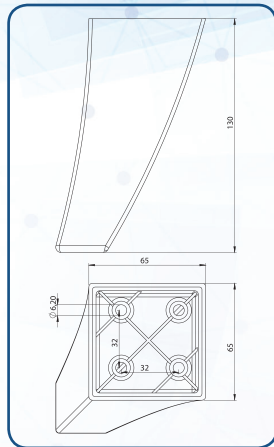

MEŞE (65x65x130) mm 111127201121462 Ağaç

Beyaz
111127212149762