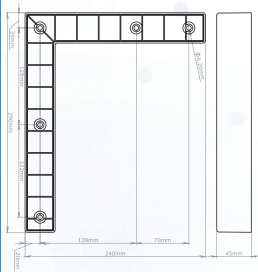

GÖKNAR (170x200) mm 111105612122562 Ağaç

SAĞ - SOL

Venge  
111105612142862

GÖKNAR (195x195x50) mm 111105812121462 Ağaç

Venge  
111105812142862

GÖKNAR (240x290) mm 111106012121462 Ağaç

SAG - SOL

Venge  
111106012142862