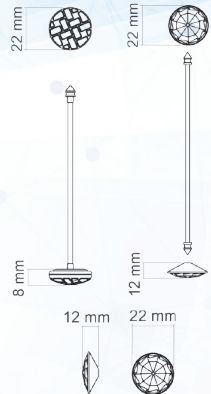

NETAKS TAŞLI DÜĞME TEK 112651901110100 Krom-Taş
NETAKS TIRNAKLI DÜĞME 95'LİK 112651101110100 Krom
NETAKS TAŞLI DÜĞME 95'LİK TAKIM 112652401110100 Krom-Taş

Siyah-Taş
112652401148100