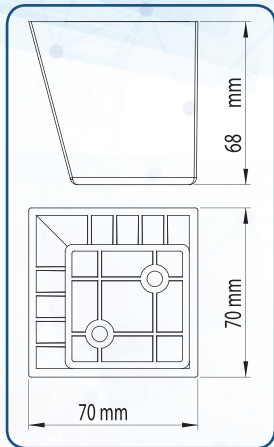

MIMOZA (70x70)mm 111110304353162 Metalik