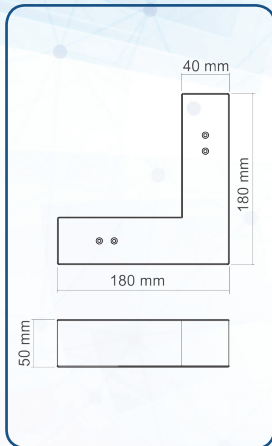

PADUK (180x180x50) mm 111114181380162 Krom Sac (Sheet)