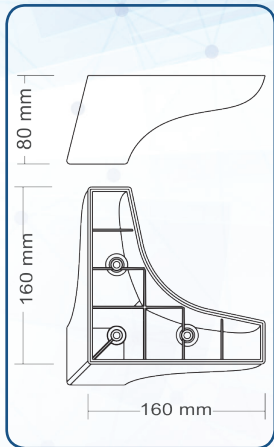

111121312142863  
 111119612142863

Beyaz

111121312141163  
 111119612141163

Metalik

111121304353162  
 111119604353162

MEŞE (160x160x80) mm 111109501121362 Ağaç

**PATENTED**  
ALL RIGHTS RESERVED

Metalik  
111109504353162