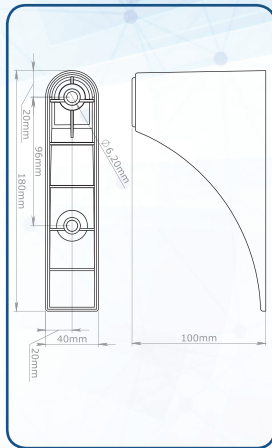

FREZYA (40x180x100) mm 111104401110162 Krom

Venge
111104412142862