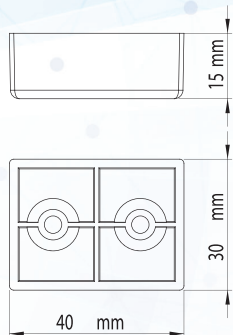

Venge  
 111116512142863  
 111116612142863

W	L	H
150	150	55
170	170	55

SEDİR (150x150x55) mm 111116412121463 Ağaç

Venge  
111116412142863

SERVİ (40x30) mm 121116804353162 Metalik  
 SERVİ (60x40) mm 121117004353167 Metalik  
 SERVİ (50x90) mm 121116904353162 Metalik