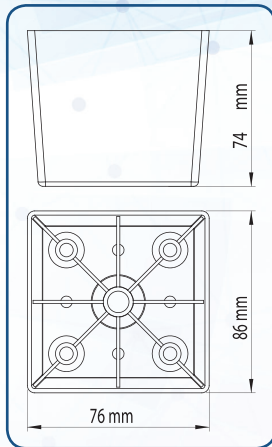

INCİR (86x86x80) mm 111118412122562 Ağaç