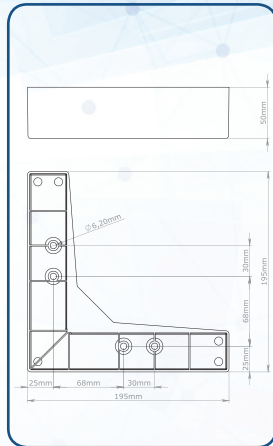

GÖKNAR (170x200) mm 111105612122562 Ağaç

SAĞ - SOL

Venge  
111105612142862

GÖKNAR (195x195x50) mm 111105812121462 Ağaç

Venge  
111105812142862

GÖKNAR (240x290) mm 111106012121462 Ağaç

SAG - SOL

Venge  
111106012142862