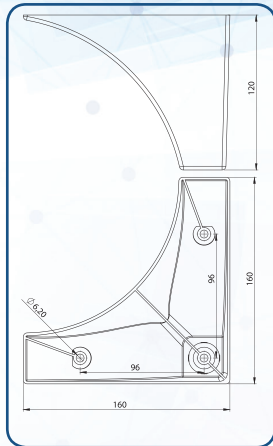

FREZYA (40x180x100) mm 111104401110162 Krom

Venge  
111104412142862

Metalik  
111104404353162

Ağaç  
111104401121462

FREZYA (160x160x100)mm 111104501110162 Krom

Venge  
111104512142862

FREZYA (160x160x120) mm 111104601121562 Ağaç