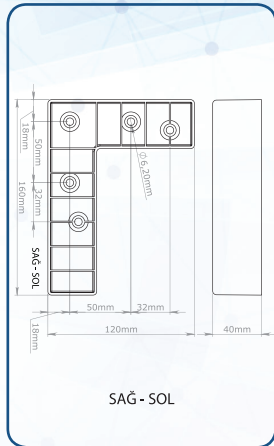

GÖKNAR (120x160x40) mm 111105212122562 Ağaç

Venge
111105212142862