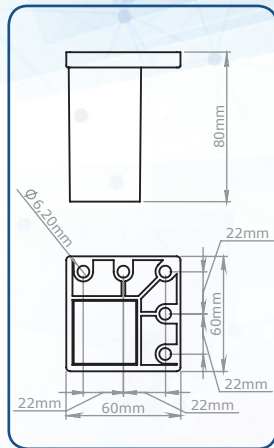

İĞDE (60x80)mm 121106601110162 Krom

Metalik
121106604353162