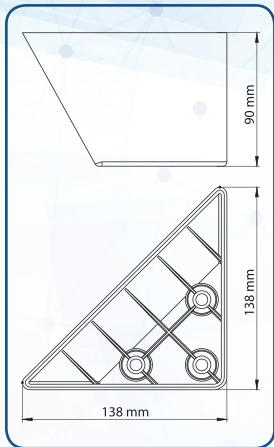

SARIÇAM 120 mm 111116001122362 Ağaç

Venge  
111116012142862

Metalik  
111116004353162

SEDİR (138x138x90) mm 111116312380163 Krom Sac (Sheet)

Ağaç  
111116201121463

Venge  
111116212142863

SEDİR (150x150x55) mm (Radüs) 111116512121463 Ağaç  
 SEDİR (170x170x55) mm (Radüs) 111116612121463 Ağaç