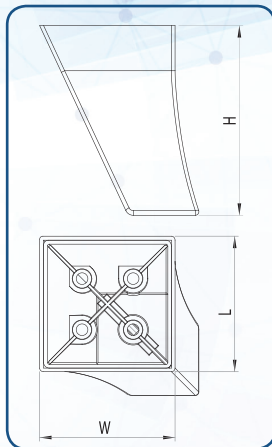

W	L	H
75	75	105
90	90	100