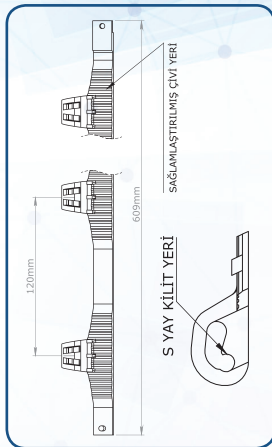

S YAY PLASTİĞİ ŞERİTİ 112654212140000

PATENTED
ALL RIGHTS RESERVED

S Yay Klipsi Tekli
MK02.0047