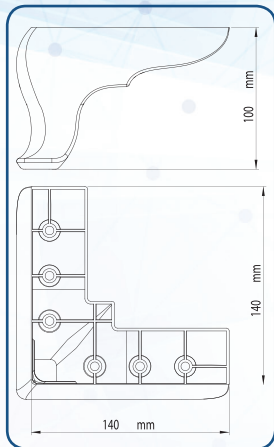

Ø	H
45	25
45	30
45	35
45	40
45	45
45	50

NETAKS AYARLI AYAK (40x60) mm	111111281348313
NETAKS AYARLI AYAK (60x80) mm	111111381348313
NETAKS AYARLI AYAK (80x100) mm	111111481348313
NETAKS AYARLI AYAK (100x120) mm	111111581348313
NETAKS AYARLI AYAK (120x140) mm	111112581348313
NETAKS AYARLI AYAK (140x160) mm	111111681348313

Ø	Hmin	Hmax
50	40	60
50	60	80
50	80	100
50	100	120
50	120	140
50	140	160

OKALİPTUS (130x130x120) mm 111121412121462 Ağaç

Beyaz  
111121412141162

OKALİPTUS (140x140x100) mm 111107112122562 Ağaç

Beyaz  
111107112141162