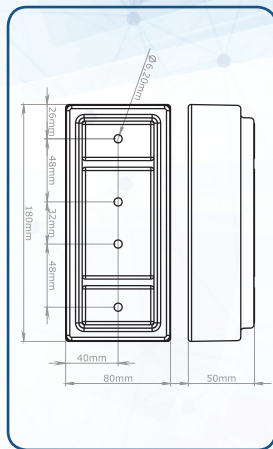

GÜRGEN (50x180)mm 111121201121362 Ağaç