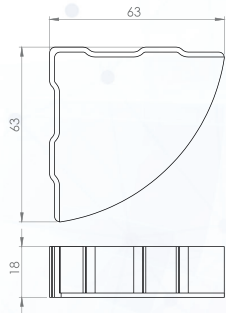

BAZA KORUYUCU 122653781348362 Siyah

AYAK BAĞLANTI PLATFORMU 112655492140000 Siyah

KAVİLYA

122652781348300 Siyah

KÖŞE KORUYUCU 112654381348362 Siyah

AĞAÇ AYAK AÇILI BAĞLANTI PLASTİĞİ 112655492140000

Siyah

AĞAÇ AYAK DÜZ BAĞLANTI PLASTİĞİ