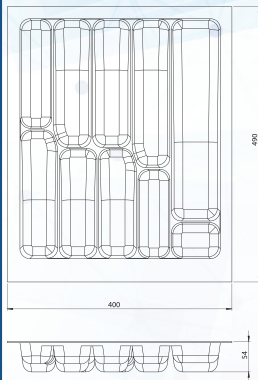

Deri Desen  
126553051149104

Portakal Desen  
126553051149101

ZELVE KAŐIKLIK (350X490 mm) 12655315149100 Parlak Desen

Deri Desen  
126553151140102

Portakal Desen  
126553151149101

ZELVE KAŐIKLIK 400X490 mm) 12655325149100 Parlak Yüzey