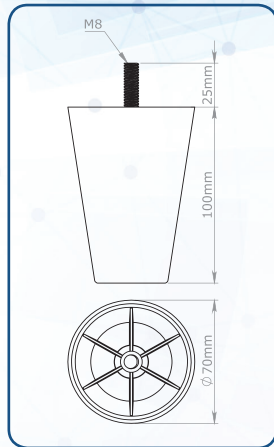

Beyaz  
 MY09.000621  
 121121902149762  
 MM01.000621

W	L	H
70	70	160
70	70	180
70	70	260

KESTANE (95x150)mm 111116701122111 Ağaç

Beyaz  
111116712140963

KIZILAĞAÇ (70x100) mm 111107601110113 Krom

Beyaz  
111107601141113