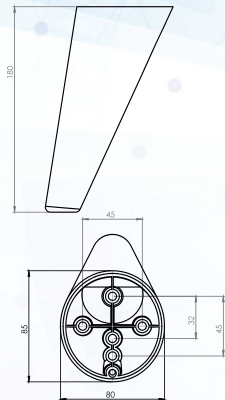

111106712121462

Ağaç Kordonlu

Venge  
111106712142862

INCİR (86x86x80) mm 111118412122562 Ağaç

Metalik  
111118404353162

Venge  
111118412142862

KAHVE (80)mm	111120601122362	Ağaç
KAHVE (100)mm	111120701122362	Ağaç
KAHVE (115)mm	111120801122362	Ağaç
KAHVE (140)mm	111129701122362	Ağaç
KAHVE (160)mm	111130301121662	Ağaç
KAHVE (180)mm	111130401121662	Ağaç