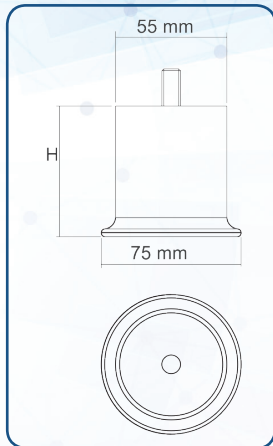

Venge

111115701142813
111115801142813
111115901142813