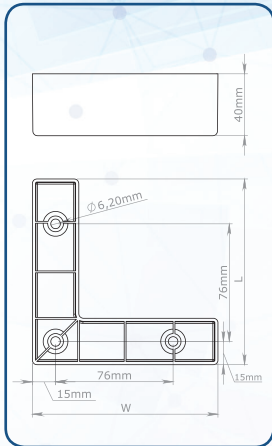

Venge  
111104912142862

GÖKNAR (120x160x40) mm 111105212122562 Ağaç

Venge  
111105212142862

Metalik  
111105214353162

GÖKNAR (120x140x40) mm 111105101155262 Ağaç

SAĞ - SOL

Venge  
111105112142862

GÖKNAR (120x120x40) mm 111105012122562 Ağaç  
 GÖKNAR (140x140x40) mm 111105312122562 Ağaç  
 GÖKNAR (180x180x40) mm 111105712122562 Ağaç  
 GÖKNAR (240x240x40) mm 111105912122562 Ağaç