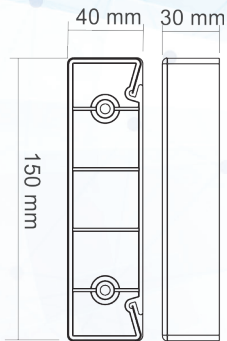

Altın  
111128312153462

Ağaç  
111128312121462

Sedef  
111128312156162

PADUK (30x175x40) mm 111112881380162 Krom Sac (Sheet)

PADUK (40x150x30) mm 111112981380162 Krom Sac (Sheet)

PADUK (50x90x30) mm 111113081380162 Krom Sac (Sheet)  
 PADUK (70x130x40) mm 111113181380162 Krom Sac (Sheet)