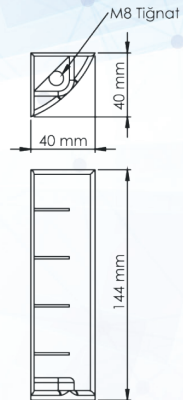

KARYOLA AYAK 6'LI TAKIM 122653481348326 Siyah  
KARYOLA AYAK T PARÇA 222691081348326 Siyah

KOL BAĞLANTI 55 MM

112651501110162 Krom

**PATENTED**  
ALL RIGHTS RESERVED

KÖŞE TAKOZU 144 mm M8 112652381348326 Siyah