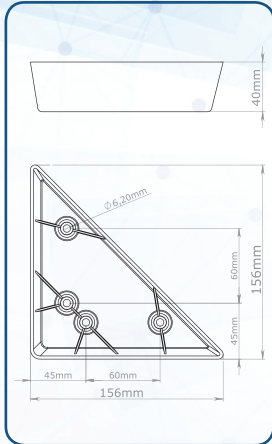

# AYAKLAR LEGS

**NETAKS**<sup>®</sup>  
FOR FUTURE FURNITURE

AVOKADO 150 mm 121123301121562

Ağaç

Beyaz  
121123301149762

AYVA (156X156x40) mm 111102512121462 Ağaç

Venge  
111102512142862

Metalik  
111102504353162