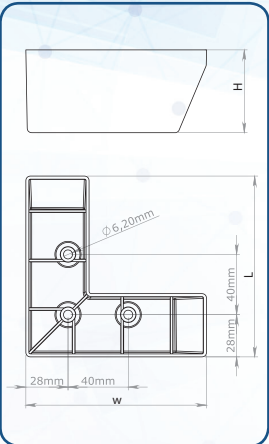

AKASYA (80X80x55) mm 111100412122562 Ağaç
AKASYA (120X120x55) mm 111100612121462 Ağaç
AKASYA (140X140x55) mm 111100812122562 Ağaç

W	L	H
80	80	55
120	120	55
140	140	55