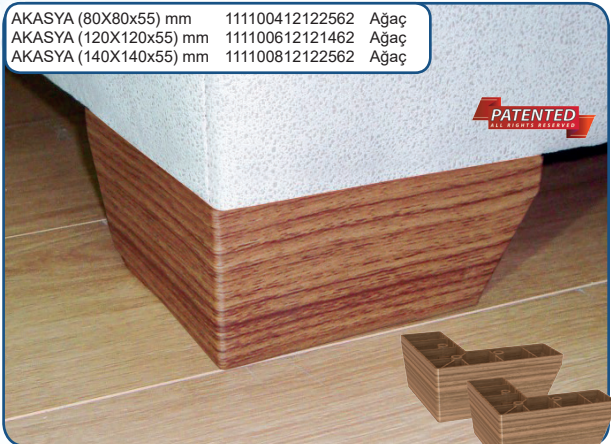

AKASYA (80X80x55) mm 111100412122562 Ağaç
AKASYA (120X120x55) mm 111100612121462 Ağaç
AKASYA (140X140x55) mm 111100812122562 Ağaç

W	L	H
80	80	55
120	120	55
140	140	55