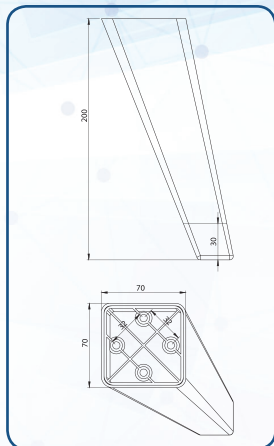

LİMON (100x50) mm 111108501110113 Krom

Siyah  
111108501148113

MANGO (120x160x140) mm 111351101121461 Ağaç

Antrasit  
111351101148161

Beyaz  
111351101141161

MANGO (70x70X200) mm 111353101121461 Ağa -Krom