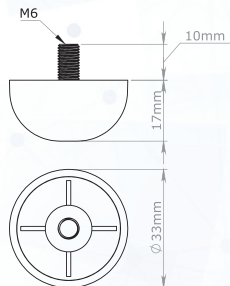

Metalik  
 111103904353113  
 111116104353113

Ø	H
65	55
70	80

ERİK (110x120) mm 111126204351213 Beyaz

Ağaç  
111126201121413

FINDIK 1 121122712148112 Siyah

Gri  
121122712148212

FINDIK 3 121121601141112 Beyaz