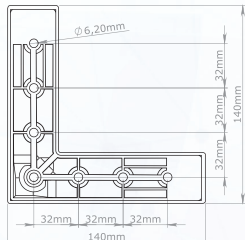

Ø	H
60	50
60	60
60	90

Venge  
111103312142813  
111103412142813  
111103512142813

Metalik  
111103304353113  
111103404353113  
111103504353113

ÇİTLEMBİK(142x142x100) mm 111129601110162 Krom

Ağaç  
111129601121411