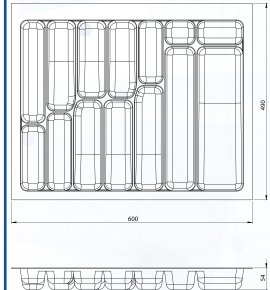

Deri Desen  
126553451149100

Portakal Desen  
126553451149103

ZELVE KAŐIKLIK (550X490 mm) 126553551149102 Parlak Yüzey

Deri Desen  
126553551149103

Portakal Desen  
126553551149100

ZELVE KAŐIKLIK 600X490 mm) 126553651149103 Parlak Yüzey