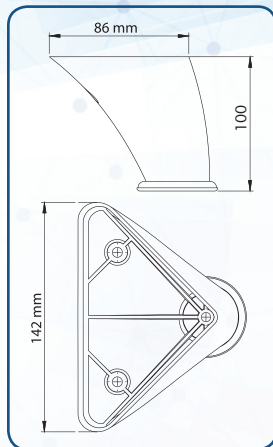

KIRAZ 100 mm

411107801121462

Ağaç

Krom
411107801110162