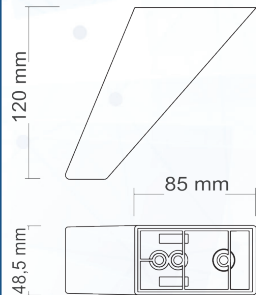

SARIÇAM 120 mm 111116001122362 Ağaç

Venge
111116012142862