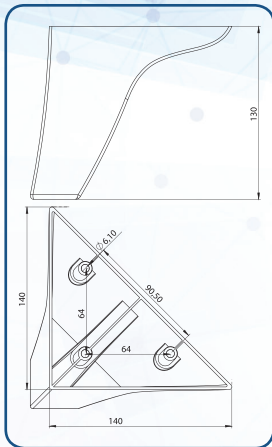

**Venge**  
111109312142862  
111109712142862

W	L	H
75	75	105
90	90	100

MEŞE (140x140X130) mm 111126201121462 Ağaç

**PATENTED**  
ALL RIGHTS RESERVED

Venge  
111126202142862

Metalik  
111126204353162

Beyaz  
111126202149762