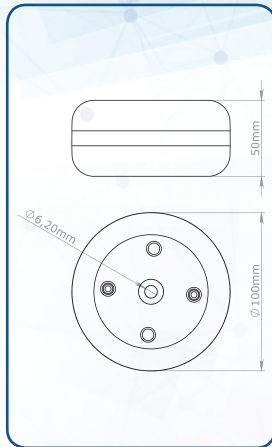

Beyaz  
111121204353162

Ağaç  
111366401121663

Beyaz  
111366411149763

Ø	H
90	120
90	200

LEYLAK (100x50) mm 111101801122513 Aa

Beyaz  
111101812141163

LEYLAK (120x50) mm 111108401121413 Ağaç

Venge  
111108412142813