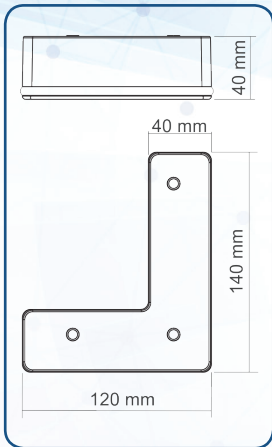

PELESENK (120x140x40) mm 111114512121462 Ağaç