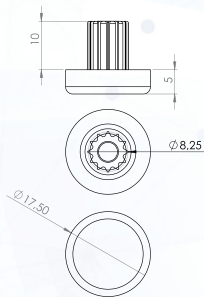

FINDIK 5

121128421348300

Siyah