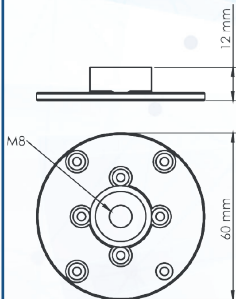

*BAĞLANTI ELEMANLARI*

*CONNECTION PARTS*

[www.netaks.com](http://www.netaks.com) • [www.netplastik.net](http://www.netplastik.net)

NETAKS GİZLİ AYAK BAĞLANTI PLASTİĞİ 211357481348300 Siyah

ARMUT ÜST BAĞLANTI 112651381348363 Siyah