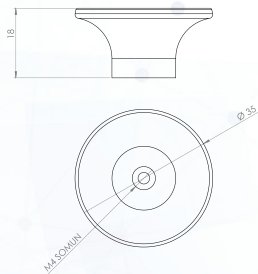

LİLYUM

124452701310420

Altın