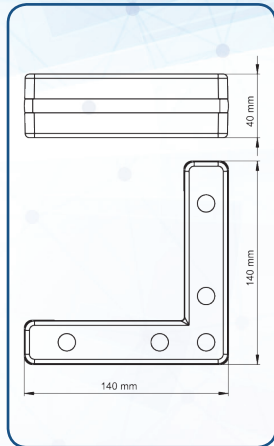

Venge  
411114201142813  
411114301142813  
411114401142813

Ø	L
60	52
60	82
60	100

PELESENK (120x140x40) mm 111114512121462 Ağaç

Venge  
111114512142862

PELESENK (140x140x40) mm Geçmeli 11115212121362 Ağaç