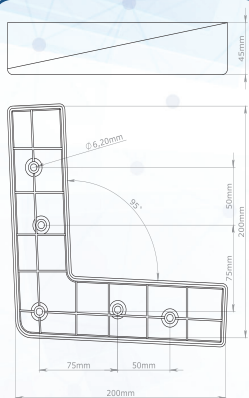

KUŞBURNU (200x200x45) mm 111108012122562 Ağaç

ARKA / BACK