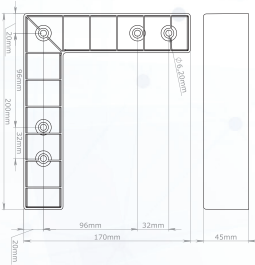

GÖKNAR (170x200) mm 111105612122562 Ağaç

SAĞ - SOL