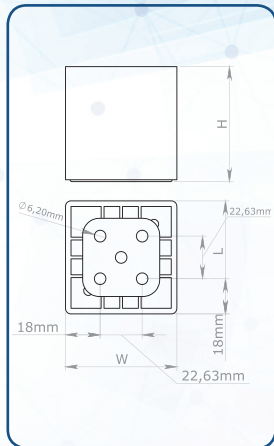

## CODE DESCRIPTION

**NETAKS**<sup>®</sup>  
FOR FUTURE FURNITURE

**AYAKLAR**

**LEGS**

[www.netaks.com](http://www.netaks.com) • [www.netplastik.net](http://www.netplastik.net)

ABANOZ (60x60) mm 121100101110162 Krom  
 ABANOZ (60x80) mm 121100201110162 Krom  
 ABANOZ (60x100) mm 121100301110162 Krom