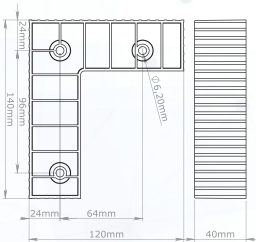

Venge  
111104912142862

GÖKNAR (120x160x40) mm 111105212122562 Ağaç

Venge  
111105212142862

Metalik  
111105214353162

GÖKNAR (120x140x40) mm 111105101155262 Ağaç

SAĞ - SOL

Venge  
111105112142862

GÖKNAR (120x120x40) mm 111105012122562 Ağaç  
 GÖKNAR (140x140x40) mm 111105312122562 Ağaç  
 GÖKNAR (180x180x40) mm 111105712122562 Ağaç  
 GÖKNAR (240x240x40) mm 111105912122562 Ağaç