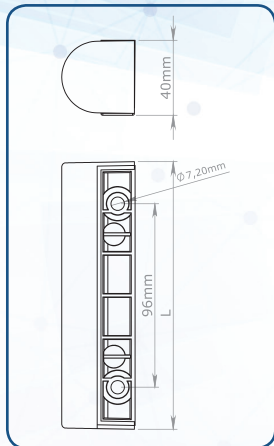

MAUN (140x37) mm	111108701110162	Krom
MAUN (180x37) mm	111108901110162	Krom
MAUN (270x37) mm	111109001110162	Krom

L	H
140	37
180	37
240	37