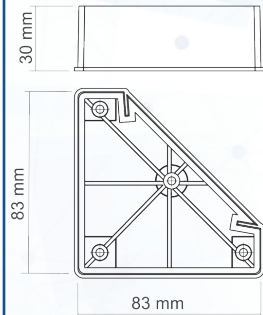

PADUK (83x83x30) mm 121113281380162 Krom Sac (Sheet)