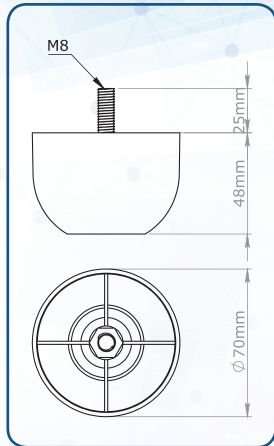

ARMUT 48 mm 111101901121413 Ağaç