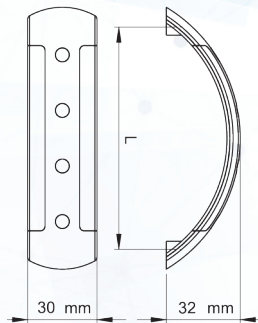

MENEKŞE 32 mm 124451501147760 Metalik-Ral
MENEKŞE 96 mm 124451601147760 Metalik-Ral

W	L	H
30	32	32
30	96	32