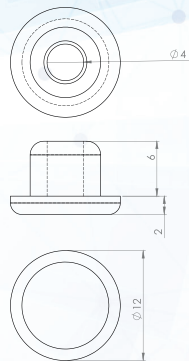

FINDIK 6

121123621348300

Siyah