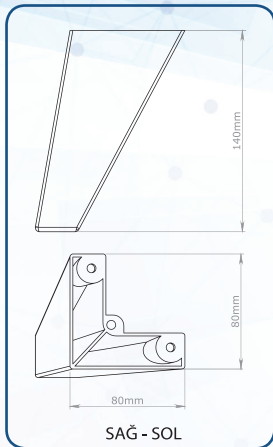

Beyaz
111107601141113