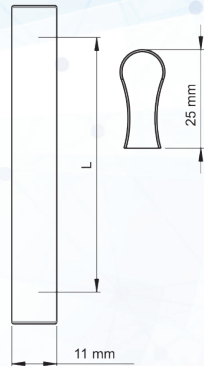

W	L	H
18	96	20
18	160	20

FULYA (80x17) mm	124450301122360	Ağaç
FULYA (160x17) mm	124450401122360	Ağaç
FULYA (300x17) mm	124450501122360	Ağaç

Metalik  
124450304353160  
124450304353160  
124450504353160

W	L	H
17	80	21
17	160	21
17	300	21

LİLYUM

124452701310420

Altın

Krom  
124452701310120

Bakır  
124452701320620

GALA 80 mm	124450601122360	Ağaç
GALA 160 mm	124450701122360	Ağaç
GALA 300 mm	124450801122360	Ağaç