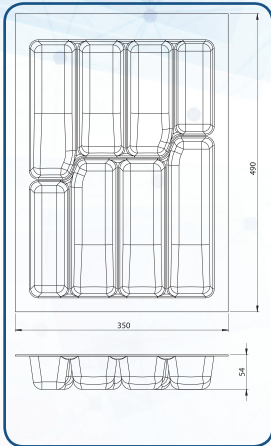

Deri Desen  
126553051149104

Portakal Desen  
126553051149101

ZELVE KAŐIKLIK (350X490 mm) 12655315149100 Parlak Desen

Deri Desen  
126553151140102

Portakal Desen  
126553151149101

ZELVE KAŐIKLIK 400X490 mm) 12655325149100 Parlak Yüzey