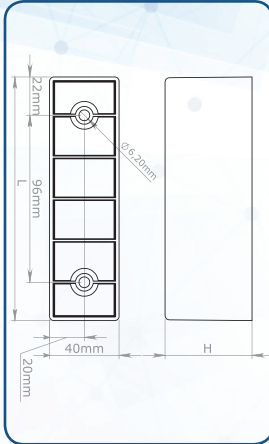

GÖKNAR (40x140x50) mm 111116001122562 Ağaç
GÖKNAR (40x150x55) mm 111104701122562 Ağaç

W	L	H
40	140	50
40	150	55