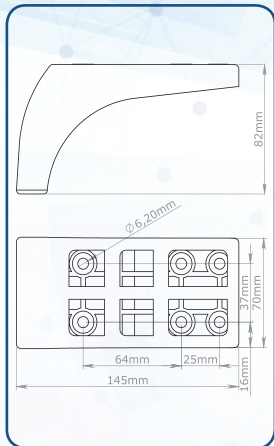

**PATENTED**

ALL RIGHTS RESERVED

P.Eskitme-Beyaz  
111120612141162  
111120712141162  
111120812141162  
111129702141162  
111130301141162  
111130401141162

Ø	H
80	80
80	100
80	115
80	140
80	160
80	180

KARAAĞAÇ (70x145x82) mm 111106901110162 Krom  
 KARAAĞAÇ (120x145x82) mm 111107001110162 Krom