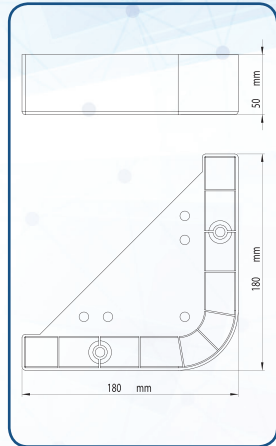

Beyaz  
121123101149762  
121123201149762

W	L	H
50	50	150
50	50	200

MİMOZA ÇİTALI(50x50x150) mm 121123101121462 Ağaç

NAR (180x50) mm

111110612121462

Ağaç

Venge  
111110612121462

NAR (208x50) mm