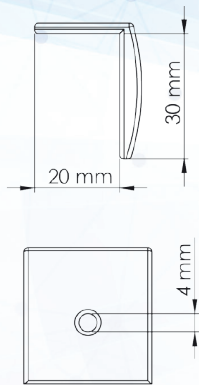

BAZA KORUYUCU 122653781348362 Siyah