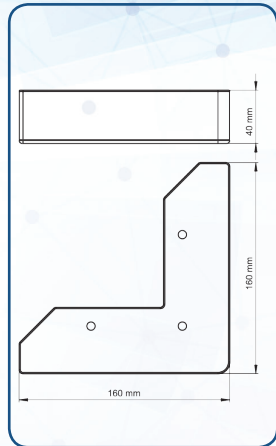

PADUK (120x195x50) mm 111113481380162 Krom Sac (Sheet)

PADUK (140x240x48) mm 111113704380162 Krom Sac (Sheet)

PADUK (160x160x30) mm 111113881380162 Krom Sac (Sheet)

PADUK (160x160x40) mm 111113981380162 Krom Sac (Sheet)