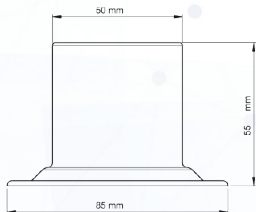

KOL BAĞLANTI 55 MM

112651501110162 Krom