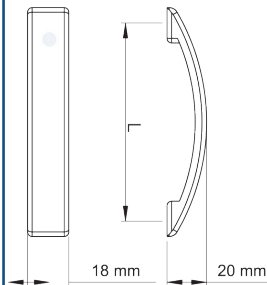

W	L	H
18	96	20
18	160	20

FULYA (80x17) mm	124450301122360	Ağaç
FULYA (160x17) mm	124450401122360	Ağaç
FULYA (300x17) mm	124450501122360	Ağaç

Metalik  
124450304353160  
124450304353160  
124450504353160