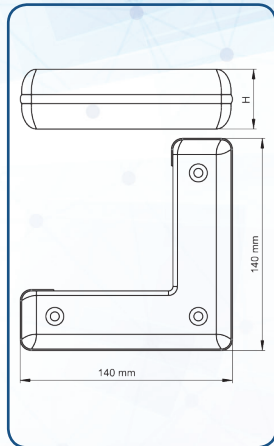

AYAKLAR LEGS

NETAKS®
FOR FUTURE FURNITURE

TURUNÇ (140x140X40) mm 111117812122562 Ağaç
TURUNÇ (140x140X50) mm 111117912122562 Ağaç

Venge
111117812142862
111117912142862

W	L	H
140	140	40
140	140	50