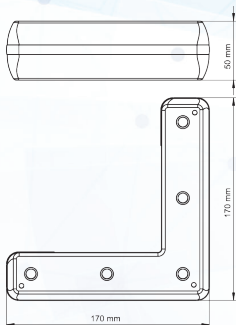

TURUNÇ (170x170X50) mm 111118012122562 Ağaç

Venge
111118012142862