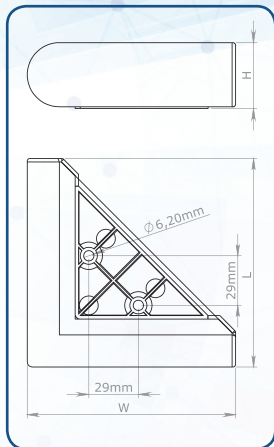

AYAKLAR LEGS

NETAKS®
FOR FUTURE FURNITURE

MAUN (120x120X37) mm 111108601110162 Krom
MAUN (160x165X37) mm 111108801110162 Krom

Metalik
111108604353162
111108804353162