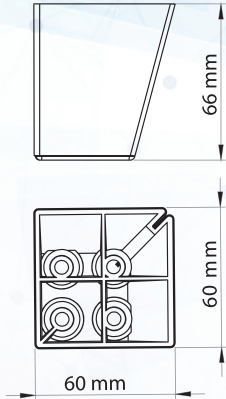

MİMOZA (60x66) mm 121109981380162 Krom Sac (Sheet)

Venge
121109812142862