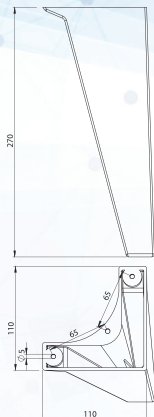

**PATENTED**  
ALL RIGHTS RESERVED

W	L	H
120	180	140
120	180	180
120	180	200

KIZILCIK(140x140x190) mm 211363701142362 Ağaç

Beyaz  
211363702149762

# AYAKLAR LEGS

**NETAKS**<sup>®</sup>  
FOR FUTURE FURNITURE

KIZILCIK(140x140x200) mm 211363701142362 Altın - Ağaç

Beyaz  
211363702149762

KIZILCIK(105x105x250) mm 111366101122094 Aa  
KIZILCIK(110X110X270) mm 111101011121562 Aa