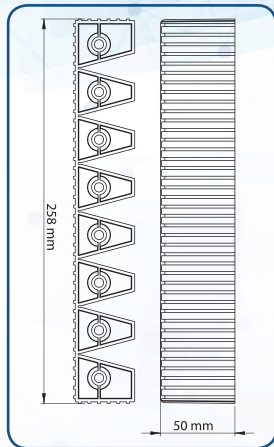

TURUNÇ (170x170X50) mm 111118012122562 Ağaç

Venge  
111118012142862

YENİ DÜNYA (258x50) mm MK01.3821 Ağaç

**PATENTED**  
ALL RIGHTS RESERVED

Venge  
11122312142862

ZEYTİN (110x110x35) mm 121118301122361 Ağaç