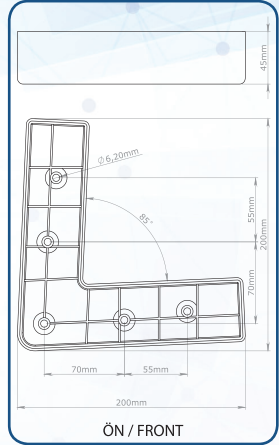

KUŞBURNU (200x200x45) mm 111108112122562 Ağaç

Siyah
111108112148162