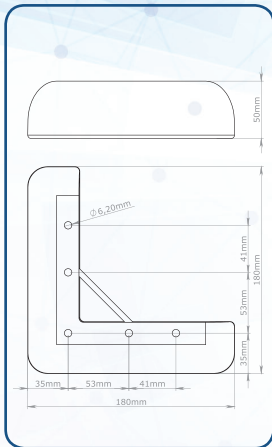

Ø	H
75	130
75	170

Beyaz  
111126601140964  
111127701140964

HUŞ (75X140) mm 111126611121313 Ağaç  
 HUŞ (75X180) mm 111127711121313 Ağaç

Beyaz  
 111126601140964  
 111127701140964

Ø	H
75	140
75	180

HUŞ (75X160) mm 111126611121313 Ağaç  
HUŞ (75X200) mm 111127711121313 Ağaç

Ø	H
75	160
75	200

Beyaz  
111126601140964  
111127701140964

İĞDE (60x80)mm 121106601110162 Krom

Metalik  
121106604353162

ILGIN (180x180x50) mm 111106401121462 Ağaç

Venge  
111106412142862

Metalik  
111106404353162