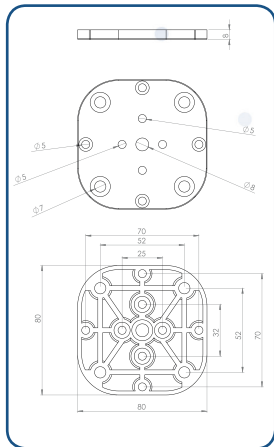

AĞAÇ AYAK DÜZ BAĞLANTI PLASTİĞİ

112755492140000

Siyah