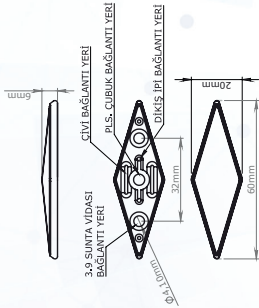

NETAKS 20x60 mm DÜĞME 112654501110900 Krom - Krem

Altın - Krem
112654501153000