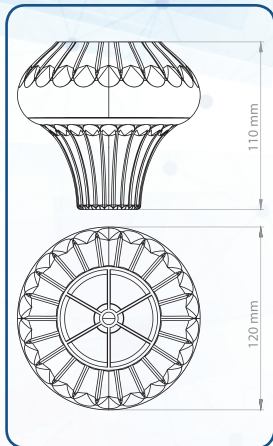

ERİK (110x120) mm 111126204351213 Beyaz

Ağaç
111126201121413