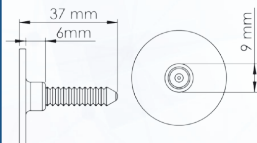

Siyah-Taş  
112652401148100

Siyah  
112651141148100

Ø	H
22	8
22	12
22	12

KLAPA ÇİVİSİ 112653142148163 Siyah

**PATENTED**  
ALL RIGHTS RESERVED

8'LİK KLAPA PLS. 122650441148112 Siyah

**PATENTED**  
ALL RIGHTS RESERVED