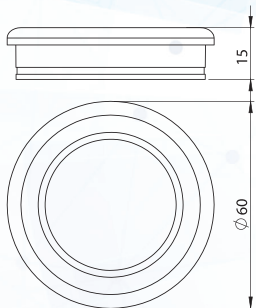

KAMELYA 96 mm 124451104353160 Metalik  
 KAMELYA 128 mm 124451004353160 Metalik

17 mm 27 mm

Metalik  
 124451101122360  
 124451001122360

W	L	H
17	96	27
17	128	27

KARANFİL 60 mm 111452301121362 Ağaç

Beyaz  
121452301149700