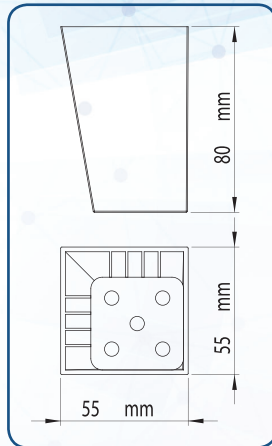

MİMOZA (55x80) mm 121110001121462 Ağaç

Metalik
121110004353162